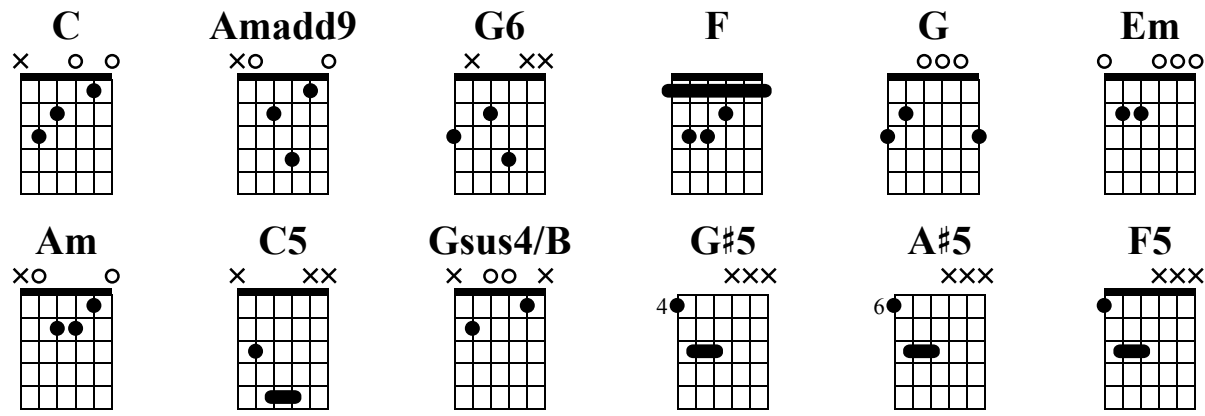

Náufrago

Sôber

Guitarra Eléctrica

Transcripción por: RafaMCM
para www.crazydrummers.com

Standard tuning

$\text{♩} = 164$

Introducción Estrofa 1

Clean

Chords: F, G, Am

Estrillo 1

Overdrive

C5 **Gsus4/B** **Am**

21 22 23 24 25

let ring -----

TAB

Am **G** **F** **F** **F** **F** **C5**