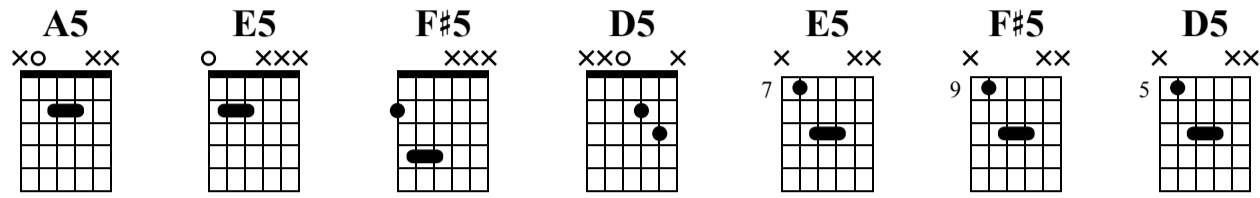

Dolores se llamaba Lola

Los Suaves

Guitarra Eléctrica

Transcripción por: RafaMCM
para www.crazydrummers.com

Standard tuning

♩ = 170

Frase Guitarra

Overdrive

A5 E5 F#5 D5 4x

Estrofa 1

A5 E5 F#5 D5 4x

Frase Guitarra

A5 E5 F#5 D5

Estrofa 2

A5 E5 F#5 D5 4x

Estribillo 1

F#5 D5 E5 D5 E5

TAB: 11 11 9 | 7 7 5 | 9 9 7 | 7 7 5 | 9 9 7

Frase Guitarra

A5 E5 F#5 D5 4x

TAB: 2 2 0 | 2 0 4 2 0 2 | (2) 0 2 0 4 2 0 4 | (4) 0 2 0 4 2 0 | 3 2 0 | (3) (2) (0)

Solo Guitarra 2

A5 E5 F#5 D5 8x

P.M. -+ P.M. -+ P.M. P.M. -+ P.M. -+ P.M. P.M. -+ P.M. -+ P.M.

TAB: 2 2 2 2 2 2 2 2 | 2 2 2 2 2 2 2 2 | 4 4 4 4 4 4 4 4 | 3 3 | 2 2 | 0 0

Frase Guitarra

A5 E5 F#5 D5 4x A5

TAB: 2 2 0 | 2 0 4 2 0 2 | (2) 0 2 0 4 2 0 4 | (4) 0 2 0 4 2 0 | 3 2 0 | (3) (2) (0) | 2 2 0